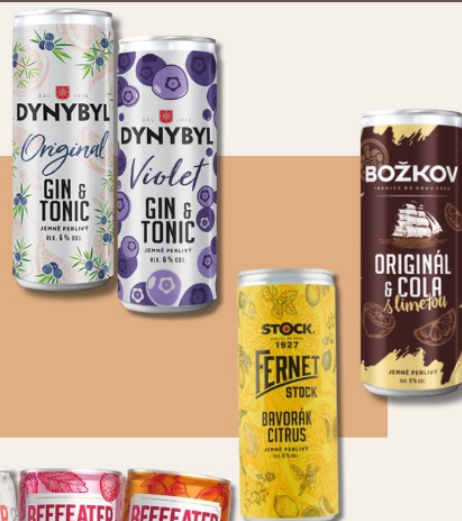

DRINKY PRO ROZVOZ

DRINKY 49,-

Dynybyl Gin & Tonic
Dynybyl Violet Gin & Tonic
Božkov & Cola s Limetou
Fernet Bavorák Citrus